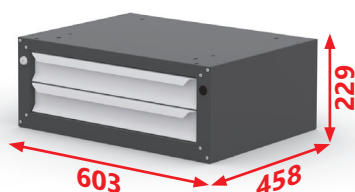

SUIVEZ NOUS

Origine France garantie

FICHE PRODUIT

Livré avec visserie de fixation pour établis plateau bois et tôle

BLOC ÉTABLI

Réf. B2T

2 Tiroirs

2x H75

Tiroirs sur glissières à billes

Poignées sur toute la longueur avec pli sauve-main

Verrouillage centralisé

CARACTÉRISTIQUES TECHNIQUES

Poids : 16 kg
 Couleur :
Structure gris RAL 7021
Porte gris RAL 7035

par tiroir