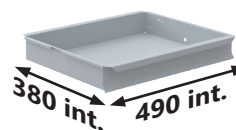

SUIVEZ NOUS

Origine France garantie

FICHE PRODUIT

Livré avec visserie de fixation pour établis plateau bois et tôle

BLOC ÉTABLI

Réf. B2T

2 Tiroirs

2x H75

Tiroirs sur glissières à billes

Poignées sur toute la longueur avec pli sauve-main

Verrouillage centralisé

CARACTÉRISTIQUES TECHNIQUES

Poids : 16 kg
 Couleur :
Structure gris RAL 7021
Porte gris RAL 7035

par tiroir