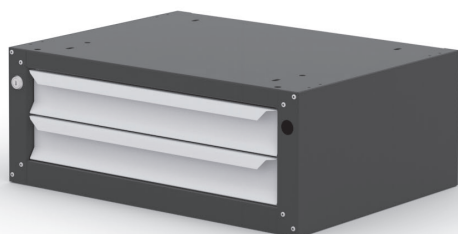

SUIVEZ NOUS

Origine France garantie

FICHE PRODUIT

Livré avec visserie de fixation pour établis plateau bois et tôle

BLOC ÉTABLI

Réf. B2T

2 Tiroirs

2x H75

Tiroirs sur glissières à billes

Poignées sur toute la longueur avec pli sauve-main

Verrouillage centralisé

CARACTÉRISTIQUES TECHNIQUES

Poids : 16 kg
 Couleur :
Structure gris RAL 7021
Porte gris RAL 7035

par tiroir