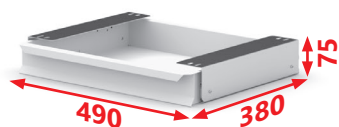

SUIVEZ NOUS

Origine France garantie

FICHE PRODUIT

 Livré avec visserie de fixation pour établis plateau bois et tôle

TIROIR

Réf. TE75

Tiroir sur glissières à billes

CARACTÉRISTIQUES TECHNIQUES

 Poids : 4.5 kg
 Couleur : Gris RAL 7035 

TIROIRS

45 kg
maxi.
par tiroir

717 Avenue de St Quentin
38210 Tullins - France

Tél : +33 (0)4 76 07 80 54

www.sori.fr
sori@sori.fr