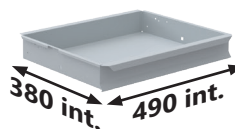

SUIVEZ NOUS

Origine France garantie

FICHE PRODUIT

 Livré avec visserie de fixation pour établis plateau bois et tôle

TIROIR

Réf. TE75

Tiroir sur glissières à billes

CARACTÉRISTIQUES TECHNIQUES

 Poids : 4.5 kg
 Couleur : Gris RAL 7035 

TIROIRS

45 kg
maxi.
par tiroir

717 Avenue de St Quentin
38210 Tullins - France

Tél : +33 (0)4 76 07 80 54

www.sori.fr
sori@sori.fr