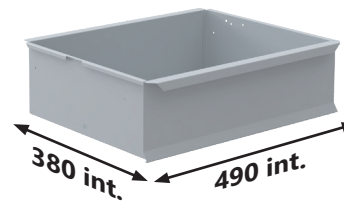

TIROIRS SERET

45 kg
maxi.
par tiroir

Hauteurs de tiroirs : H75 - H150