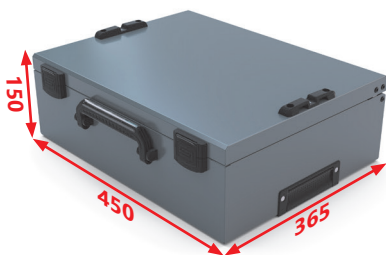

SUIVEZ NOUS

Origine France garantie

FICHE PRODUIT

ISIBOX

Réf. IBH2

Mousses anti-bruit
épaisseur 3 mm

Clipsage en 1 clic
des coffrets entre eux

Ouverture à 95°
facilitant l'accès

Coffrets ISIBOX
présentés empilés

Coffrets ISIBOX présentés
avec option poignée

Déverrouillage
automatique lors de la
préhension du coffret

Poignée rabattable,
ergonomique et
étiquetable

Verrouillage
automatique lors de la
fermeture du couvercle

CARACTÉRISTIQUES TECHNIQUES

- Dimensions utiles : 430 x 325 x 130
- Poids : 3.2 kg
- Volume : 19 L
- Épaisseur tôle : 0.7 mm
- Couleur : Gris RAL 7012

AUTRE MODÈLE DE LA GAMME

Référence de même dimension avec casiers plastiques