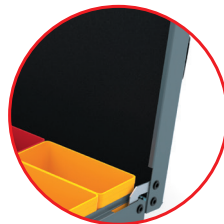

SUIVEZ NOUS

Origine France garantie

FICHE PRODUIT

ISIBOX

Réf. IBH2

Mousses anti-bruit
épaisseur 3 mm

Clipsage en 1 clic
des coffrets entre eux

Ouverture à 95°
facilitant l'accès

Coffrets ISIBOX
présentés empilés

Coffrets ISIBOX présentés
avec option poignée

Déverrouillage
automatique lors de la
préhension du coffret

Poignée rabattable,
ergonomique et
étiquetable

Verrouillage
automatique lors de la
fermeture du couvercle

CARACTÉRISTIQUES TECHNIQUES

- Dimensions utiles : 430 x 325 x 130
- Poids : 3.2 kg
- Volume : 19 L
- Épaisseur tôle : 0.7 mm
- Couleur : Gris RAL 7012

AUTRE MODÈLE DE LA GAMME

Référence de même dimension avec casiers plastiques