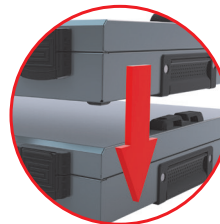

SUIVEZ NOUS

Origine France garantie

FICHE PRODUIT

ISIBOX

Réf. IBH2

Mousses anti-bruit
épaisseur 3 mm

Clipsage en 1 clic
des coffrets entre eux

Ouverture à 95°
facilitant l'accès

Coffrets ISIBOX
présentés empilés

Coffrets ISIBOX présentés
avec option poignée

Déverrouillage
automatique lors de la
préhension du coffret

Poignée rabattable,
ergonomique et
étiquetable

Verrouillage
automatique lors de la
fermeture du couvercle

CARACTÉRISTIQUES TECHNIQUES

- Dimensions utiles : 430 x 325 x 130
- Poids : 3.2 kg
- Volume : 19 L
- Épaisseur tôle : 0.7 mm
- Couleur : Gris RAL 7012

AUTRE MODÈLE DE LA GAMME

Référence de même dimension avec casiers plastiques