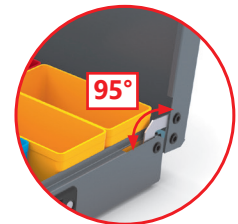

SUIVEZ NOUS

Origine France garantie

FICHE PRODUIT

ISIBOX

Réf. IBH2

Mousses anti-bruit
épaisseur 3 mm

Clipsage en 1 clic
des coffrets entre eux

Ouverture à 95°
facilitant l'accès

Coffrets ISIBOX
présentés empilés

Coffrets ISIBOX présentés
avec option poignée

Déverrouillage
automatique lors de la
préhension du coffret

Poignée rabattable,
ergonomique et
étiquetable

Verrouillage
automatique lors de la
fermeture du couvercle

CARACTÉRISTIQUES TECHNIQUES

- Dimensions utiles : 430 x 325 x 130
- Poids : 3.2 kg
- Volume : 19 L
- Épaisseur tôle : 0.7 mm
- Couleur : Gris RAL 7012

AUTRE MODÈLE DE LA GAMME

Référence de même dimension avec casiers plastiques