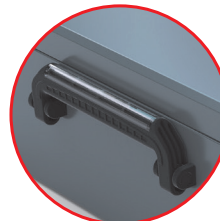

SUIVEZ NOUS

Origine France garantie

FICHE PRODUIT

ISIBOX

Réf. IBH2

Mousses anti-bruit
épaisseur 3 mm

Clipsage en 1 clic
des coffrets entre eux

Ouverture à 95°
facilitant l'accès

Coffrets ISIBOX
présentés empilés

Coffrets ISIBOX présentés
avec option poignée

Déverrouillage
automatique lors de la
préhension du coffret

Poignée rabattable,
ergonomique et
étiquetable

Verrouillage
automatique lors de la
fermeture du couvercle