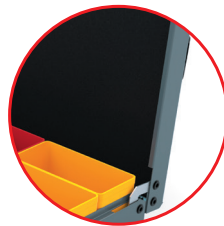

SUIVEZ NOUS

Origine France garantie

FICHE PRODUIT

ISIBOX

Réf. IBH4

Mousses anti-bruit
épaisseur 3 mm

Clipsage en 1 clic
des coffrets entre eux

Ouverture à 95°
facilitant l'accès

Coffrets ISIBOX
présentés empilés

Coffrets ISIBOX présentés
avec option poignée

Déverrouillage
automatique lors de la
préhension du coffret

Poignée rabattable,
ergonomique et
étiquetable

Verrouillage
automatique lors de la
fermeture du couvercle

CARACTÉRISTIQUES TECHNIQUES

- Dimensions utiles : 430 x 325 x 310
- Poids : 5.5 kg
- Volume : 43 L
- Épaisseur tôle : 0.7 mm
- Couleur : Gris RAL 7012

AUTRES MODÈLES DE LA GAMME

OPTIONS ISIBOX

Plateau
baladeur
Réf. IB-BAP

Bandoulière
de transport
Réf. IB-BAN

Clips de fixation
au sol
Réf. IB-CLIP

Plateau pour diable :
transport sécurisé
Réf. IBPLAT

Diable
standard
Réf. DBL130

Diable avec plateau
de transport sécurisé
Réf. DBL-PLAT