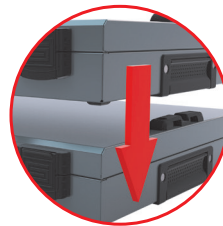

SUIVEZ NOUS

Origine France garantie

FICHE PRODUIT

ISIBOX

Réf. IBH4

Mousses anti-bruit
épaisseur 3 mm

Clipsage en 1 clic
des coffrets entre eux

Ouverture à 95°
facilitant l'accès

Coffrets ISIBOX
présentés empilés

Coffrets ISIBOX présentés
avec option poignée

Déverrouillage
automatique lors de la
préhension du coffret

Poignée rabattable,
ergonomique et
étiquetable

Verrouillage
automatique lors de la
fermeture du couvercle

CARACTÉRISTIQUES TECHNIQUES

- Dimensions utiles : 430 x 325 x 310
- Poids : 5.5 kg
- Volume : 43 L
- Épaisseur tôle : 0.7 mm
- Couleur : Gris RAL 7012

AUTRES MODÈLES DE LA GAMME

OPTIONS ISIBOX

Plateau
baladeur
Réf. IB-BAP