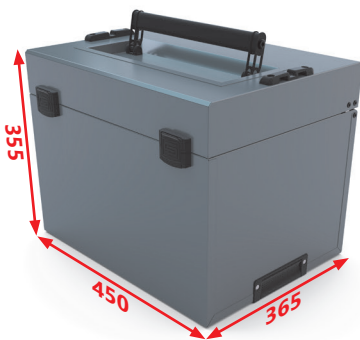

SUIVEZ NOUS

Origine France garantie

FICHE PRODUIT

ISIBOX

Réf. IBH4

Mousses anti-bruit
épaisseur 3 mm

Clipsage en 1 clic
des coffrets entre eux

Ouverture à 95°
facilitant l'accès

Coffrets ISIBOX
présentés empilés

Coffrets ISIBOX présentés
avec option poignée

Déverrouillage
automatique lors de la
préhension du coffret

Poignée rabattable,
ergonomique et
étiquetable

Verrouillage
automatique lors de la
fermeture du couvercle

CARACTÉRISTIQUES TECHNIQUES

- Dimensions utiles : 430 x 325 x 310
- Poids : 5.5 kg
- Volume : 43 L
- Épaisseur tôle : 0.7 mm
- Couleur : Gris RAL 7012

AUTRES MODÈLES DE LA GAMME

OPTIONS ISIBOX

Plateau
baladeur
Réf. IB-BAP