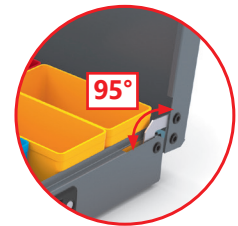

SUIVEZ NOUS

Origine France garantie

FICHE PRODUIT

ISIBOX

Réf. IBH4

Mousses anti-bruit
épaisseur 3 mm

Clipsage en 1 clic
des coffrets entre eux

Ouverture à 95°
facilitant l'accès

Coffrets ISIBOX
présentés empilés

Coffrets ISIBOX présentés
avec option poignée

Déverrouillage
automatique lors de la
préhension du coffret

Poignée rabattable,
ergonomique et
étiquetable

Verrouillage
automatique lors de la
fermeture du couvercle

CARACTÉRISTIQUES TECHNIQUES

- Dimensions utiles : 430 x 325 x 310
- Poids : 5.5 kg
- Volume : 43 L
- Épaisseur tôle : 0.7 mm
- Couleur : Gris RAL 7012

AUTRES MODÈLES DE LA GAMME

OPTIONS ISIBOX

Plateau
baladeur
Réf. IB-BAP