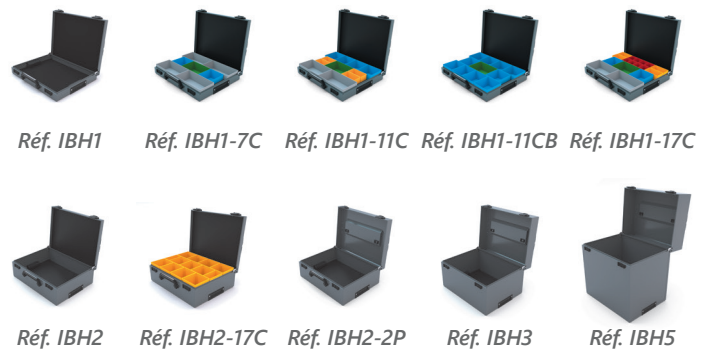

SUIVEZ NOUS

Origine France garantie

FICHE PRODUIT

ISIBOX

Réf. IBH4

Mousses anti-bruit
épaisseur 3 mm

Clipsage en 1 clic
des coffrets entre eux

Ouverture à 95°
facilitant l'accès

Coffrets ISIBOX
présentés empilés

Coffrets ISIBOX présentés
avec option poignée

Déverrouillage
automatique lors de la
préhension du coffret

Poignée rabattable,
ergonomique et
étiquetable

Verrouillage
automatique lors de la
fermeture du couvercle

CARACTÉRISTIQUES TECHNIQUES

- Dimensions utiles : 430 x 325 x 310
- Poids : 5.5 kg
- Volume : 43 L
- Épaisseur tôle : 0.7 mm
- Couleur : Gris RAL 7012

AUTRES MODÈLES DE LA GAMME

OPTIONS ISIBOX

Plateau
baladeur
Réf. IB-BAP

Bandoulière
de transport
Réf. IB-BAN

Clips de fixation
au sol
Réf. IB-CLIP

Plateau pour diable :
transport sécurisé
Réf. IBPLAT

Diable
standard
Réf. DBL130

Diable avec plateau
de transport sécurisé
Réf. DBL-PLAT