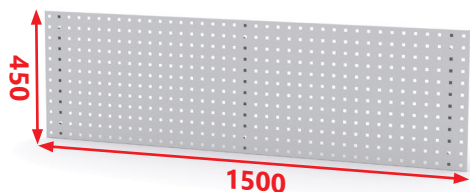

SUIVEZ NOUS

Origine France garantie

FICHE PRODUIT

PANNEAU PERFORÉ

Réf. 705025

■ Accorchage mural ou sur rehausses établis

Carrés de 10
au pas de 38

Renforts et système
d'accrochage

CARACTÉRISTIQUES TECHNIQUES

Poids : 6.8 kg

AUTRES MODÈLES DE LA GAMME

Réf. 705001

Réf. 705018

Réf. 705032

717 Avenue de St Quentin
38210 Tullins - France

Tél : +33 (0)4 76 07 80 54