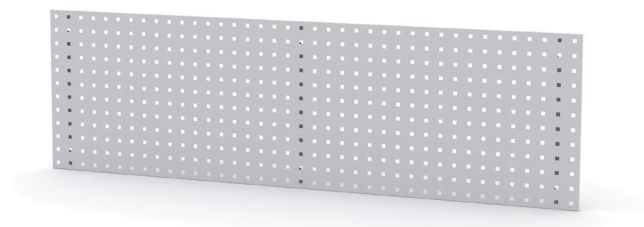

SUIVEZ NOUS

Origine France garantie

FICHE PRODUIT

PANNEAU PERFORÉ

Réf. 705025

■ Accorchage mural ou sur rehausses établis

Carrés de 10
au pas de 38

Renforts et système
d'accrochage

CARACTÉRISTIQUES TECHNIQUES

Poids : 6.8 kg

AUTRES MODÈLES DE LA GAMME

Réf. 705001

Réf. 705018

Réf. 705032

717 Avenue de St Quentin
38210 Tullins - France

Tél : +33 (0)4 76 07 80 54