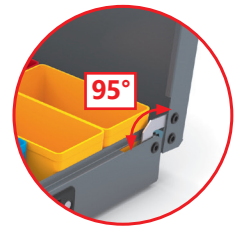

### ISIBOX Réf. IBH1-7C

108 x 108 x 63 x 2

162 x 108 x 63 x 1

216 x 108 x 63 x 4

Mousses anti-bruit  
épaisseur 3 mm

Clipsage en 1 clic  
des coffrets entre eux

Ouverture à 95°  
facilitant l'accès

Coffrets ISIBOX  
présentés empilés

#### CARACTÉRISTIQUES TECHNIQUES

- Dimensions utiles : 430 x 325 x 65
- Poids : 3 kg
- Volume : 9 L
- Épaisseur tôle : 0.7 mm
- Couleur : Gris RAL 7012