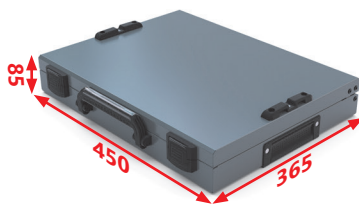

### ISIBOX Réf. IBH1-7C

108 x 108 x 63 x 2

162 x 108 x 63 x 1

216 x 108 x 63 x 4

Mousses anti-bruit  
épaisseur 3 mm

Clipsage en 1 clic  
des coffrets entre eux

Ouverture à 95°  
facilitant l'accès

Coffrets ISIBOX  
présentés empilés

Coffrets ISIBOX présentés  
avec option poignée

Déverrouillage  
automatique lors de la  
préhension du coffret

Poignée rabattable,  
ergonomique et  
étiquetable

Verrouillage  
automatique lors de la  
fermeture du couvercle

#### CARACTÉRISTIQUES TECHNIQUES

- Dimensions utiles : 430 x 325 x 65
- Poids : 3 kg
- Volume : 9 L
- Épaisseur tôle : 0.7 mm
- Couleur : Gris RAL 7012