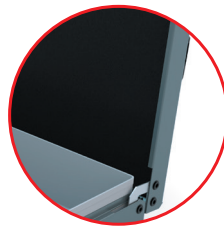

### ISIBOX Réf. IBH1-7C

108 x 108 x 63 x 2

162 x 108 x 63 x 1

216 x 108 x 63 x 4

Mousses anti-bruit  
épaisseur 3 mm

Clipsage en 1 clic  
des coffrets entre eux

Ouverture à 95°  
facilitant l'accès

Coffrets ISIBOX  
présentés empilés