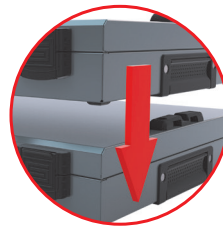

### ISIBOX Réf. IBH1-7C

108 x 108 x 63 x 2

162 x 108 x 63 x 1

216 x 108 x 63 x 4

Mousses anti-bruit  
épaisseur 3 mm

Clipsage en 1 clic  
des coffrets entre eux

Ouverture à 95°  
facilitant l'accès

Coffrets ISIBOX  
présentés empilés

Coffrets ISIBOX présentés  
avec option poignée

Déverrouillage  
automatique lors de la  
préhension du coffret

Poignée rabattable,  
ergonomique et  
étiquetable

Verrouillage  
automatique lors de la  
fermeture du couvercle