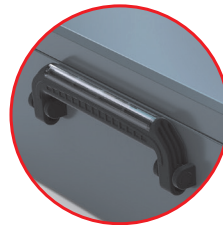

Coffrets ISIBOX présentés  
avec option poignée

Déverrouillage  
automatique lors de la  
préhension du coffret

Poignée rabattable,  
ergonomique et  
étiquetable

Verrouillage  
automatique lors de la  
fermeture du couvercle