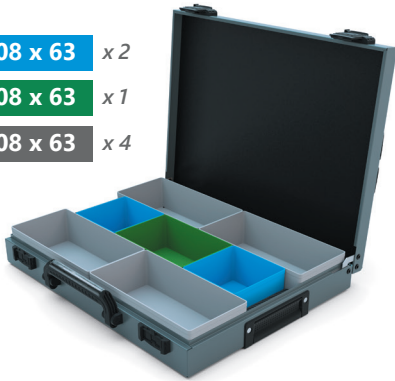

### ISIBOX Réf. IBH1-7C

108 x 108 x 63 x 2

162 x 108 x 63 x 1

216 x 108 x 63 x 4

Mousses anti-bruit  
épaisseur 3 mm

Clipsage en 1 clic  
des coffrets entre eux

Ouverture à 95°  
facilitant l'accès

Coffrets ISIBOX  
présentés empilés

#### CARACTÉRISTIQUES TECHNIQUES

- Dimensions utiles : 430 x 325 x 65
- Poids : 3 kg
- Volume : 9 L
- Épaisseur tôle : 0.7 mm
- Couleur : Gris RAL 7012