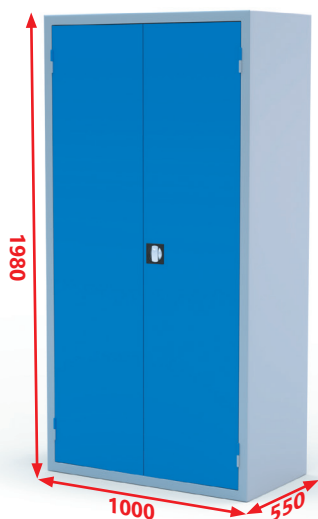

SUIVEZ NOUS

FICHE PRODUIT

TABLETTE POUR ARMOIRE D'ATELIER Réf. 754122

■ Tablette galva

ARMOIRE COMPATIBLE

Référence 754405

CARACTÉRISTIQUES TECHNIQUES

- 📏 Poids : 85.5 kg
- 📏 Charge utile par étagère : 120 kg
- 🔄 Couleur :
Corps gris ■
RAL 7035 ■
Portes bleu RAL 5015 ■

- 📏 Dimensions utiles :
1000 x 550
- 📏 Poids : 5 kg