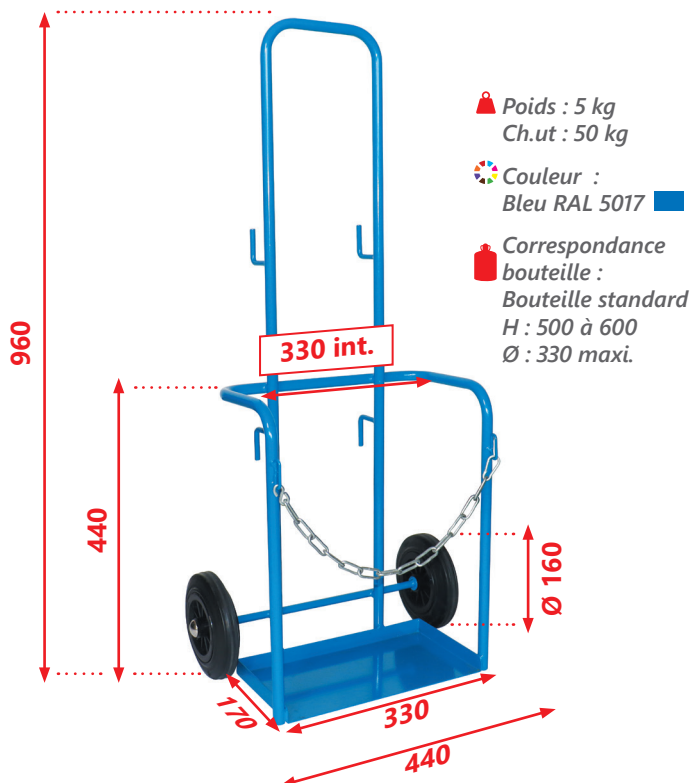

SUIVEZ NOUS

Origine France garantie

FICHE PRODUIT

CHARIOT À BOUTEILLES

Réf. CAB13

- Gamme complète pour le maintien et le transport sécurisé des bouteilles de gaz
- Grande robustesse : tube acier/peinture poudrage époxy

Roues pleines
anti crevaison
Ø 160

CARACTÉRISTIQUES TECHNIQUES

🏠 717, Avenue de St Quentin
38210 Tullins - France

☎ Tél : +33 (0)4 76 07 80 54

🌐 www.sori.fr
sori@sori.fr