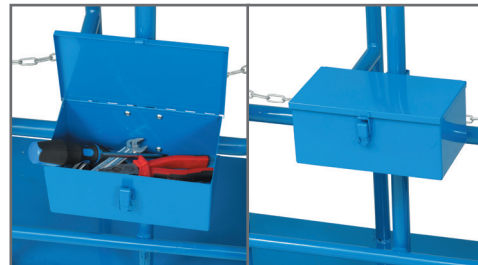

SUIVEZ NOUS

Origine France garantie

FICHE PRODUIT

CHARIOT À BOUTEILLES Réf. CAB20G

- Gamme complète pour le maintien et le transport sécurisé des bouteilles de gaz
- Grande robustesse : tube acier/peinture poudrage époxy

Roues pleines
anti crevaison
Ø 250

Poignées
ergonomiques
caoutchouc

CARACTÉRISTIQUES TECHNIQUES

OPTIONS CHARIOTS À BOUTEILLES

Support outils
Réf. SUPOUCAB

717, Avenue de St Quentin
38210 Tullins - France

Tél : +33 (0)4 76 07 80 54