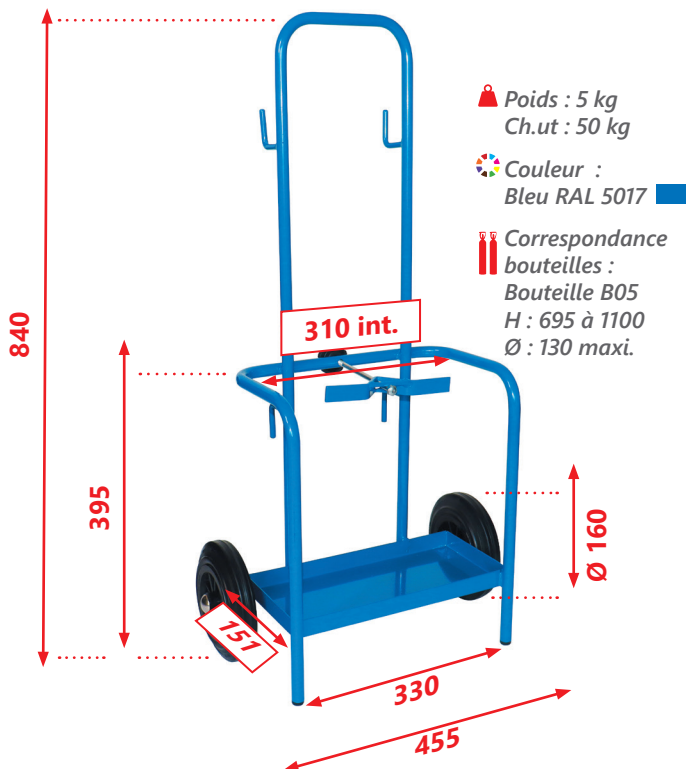

CARACTÉRISTIQUES TECHNIQUES