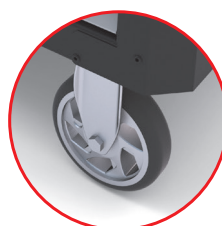

### COFFRE D'ATELIER

Réf. CE6400

- Coffre d'atelier avec 4 tiroirs à ouverture totale montés sur glissières à billes
- Verrouillage centralisé par fermeture à clés
- Plan de travail en ABS thermoformé

Roues Ø 125 : 2 pivotantes  
dont 1 avec frein + 2 fixes