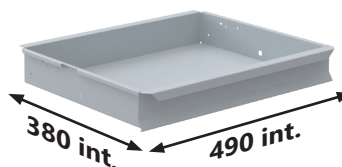

TIROIRS SERET

45 kg
maxi.
par tiroir