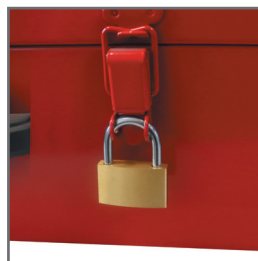

SUIVEZ NOUS

Origine France garantie

FICHE PRODUIT

MALLETTE À CASIERS Réf. MP40

- Une organisation efficace pour visserie, plomberie, composants et petits outillages divers
- Résistance et solidité : protection efficace contre les chocs, les chutes et les conditions extérieures
- Un entretien facile permettant perrenité et durabilité
- Cadenassable

CARACTÉRISTIQUES TECHNIQUES

- 📏 Poids : 8 kg
- 📏 Charge utile : 30 kg
- 🎨 Couleur : Rouge RAL 3003

OPTION CADENAS

Cadenas laiton 30 mm
fourni avec 3 clés
Réf. CL30

PLATEAU AMOVIBLE 18 CASIERS

110 x 85 x 50