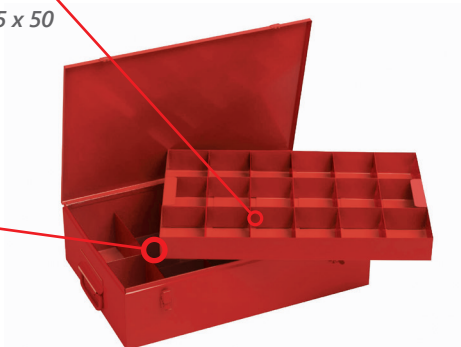

FOND 13 CASIERS

- 4x 175 x 115 x 85
- 9x 110 x 95 x 85

🏠 717 Route de St Quentin
38210 Tullins - France

☎ Tél : +33 (0)4 76 07 80 54

@ www.sori.fr
sori@sori.fr